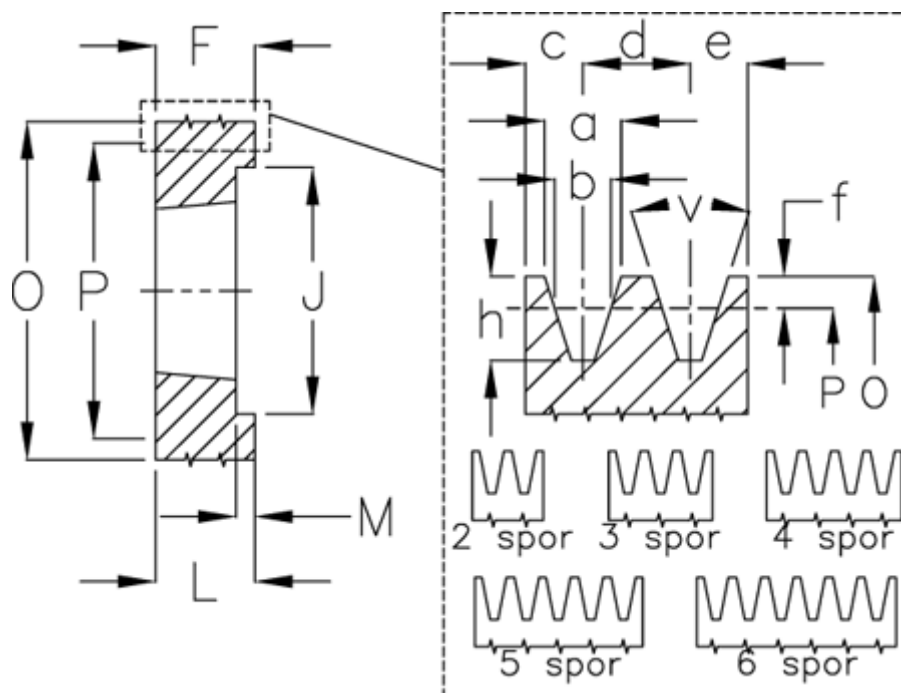

Varenummer: 604110010004  
 Beskrivelse: Kileremsskive SPA 100/4 TL1610

## Mål

a	= 12.7	F	= 65	P	= 100
Antal spor	= 4	For bøsning	= 1610	Type	= SPA
b	= 11.0	h	= 13.8	v	= 34 grader
Bøsning ø max.	= 42	J	= 66		
c	= 10.0	K	= -		
d	= 15	L	= 38		
e	= 10.0	m	= 27.0		
f	= 2.8	O	= 105.5		